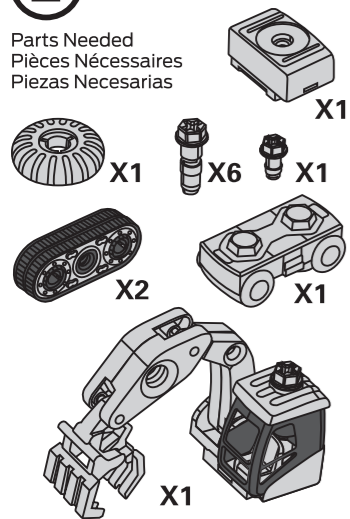

2

Parts Needed
Pièces Nécessaires
Piezas Necesarias

3

Parts Needed
Pièces Nécessaires
Piezas Necesarias

4

Parts Needed
Pièces Nécessaires
Piezas Necesarias

5

Parts Needed
Pièces Nécessaires
Piezas Necesarias

29461

ASSEMBLY INSTRUCTIONS
INSTRUCTIONS DE MONTAGE
INSTRUCCIONES DE MONTAJE

If you have questions or difficulty operating this toy
DO NOT RETURN IT TO THE STORE
Call us Toll-Free: 888-656-5869
Monday - Friday between 10:00am - 4:00 pm Pacific Standard Time
or email us at: customerservice@nkok.com