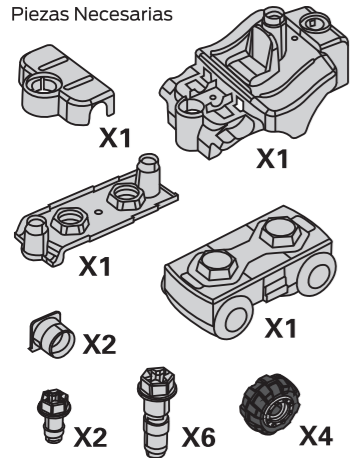

2

Parts Needed
Pièces Nécessaires
Piezas Necesarias

3

Parts Needed
Pièces Nécessaires
Piezas Necesarias

4

Parts Needed
Pièces Nécessaires
Piezas Necesarias

5

Parts Needed
Pièces Nécessaires
Piezas Necesarias

29461

ASSEMBLY INSTRUCTIONS
INSTRUCTIONS DE MONTAGE
INSTRUCCIONES DE MONTAJE

If you have questions or difficulty operating this toy
DO NOT RETURN IT TO THE STORE
Call us Toll-Free: 888-656-5869
Monday - Friday between 10:00am - 4:00 pm Pacific Standard Time
or email us at: customerservice@nkok.com