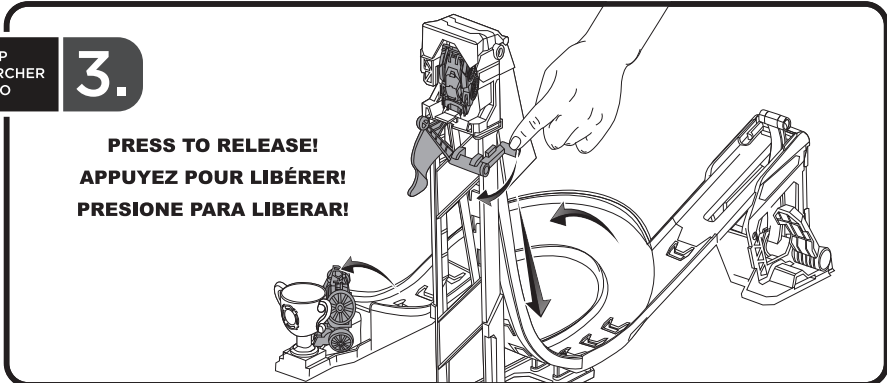

# SUPREME MACHINES™

3+

#42031

#42032

ASSEMBLY INSTRUCTIONS  
INSTRUCTIONS D'ASSEMBLAGE  
INSTRUCCIONES DE ENSAMBLAJE

VERTICAL LAUNCHER TRACK SET™

- Vertical Launcher Track Set
- Ensemble de pistes de lancement vertical
- Conjunto de pistas de lanzador vertical