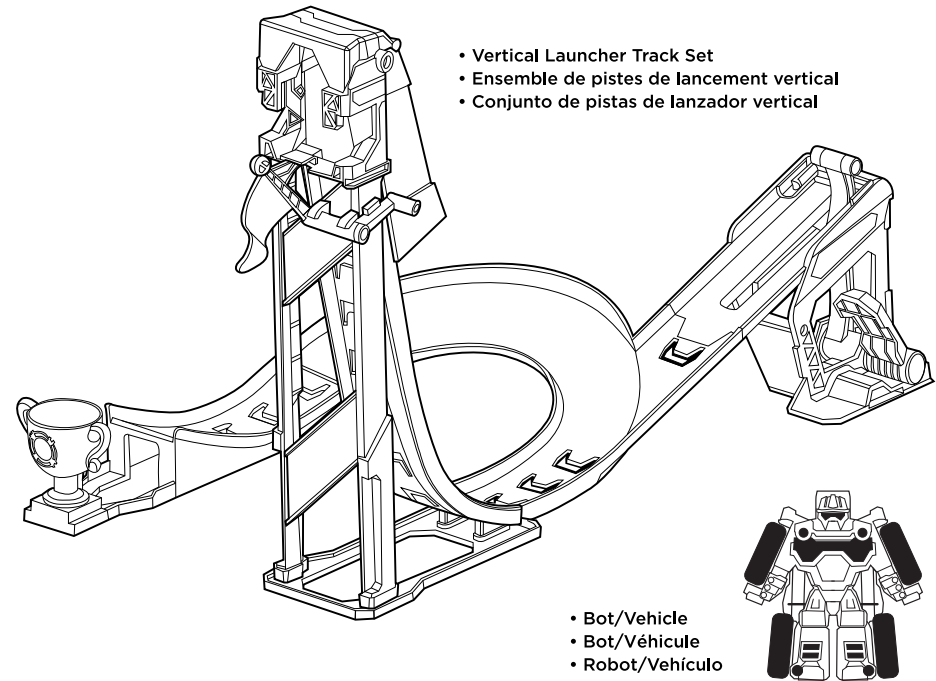

# SUPREME MACHINES™

3+

#42031

#42032

ASSEMBLY INSTRUCTIONS  
INSTRUCTIONS D'ASSEMBLAGE  
INSTRUCCIONES DE ENSAMBLAJE

VERTICAL LAUNCHER TRACK SET™

- Vertical Launcher Track Set
- Ensemble de pistes de lancement vertical
- Conjunto de pistas de lanzador vertical