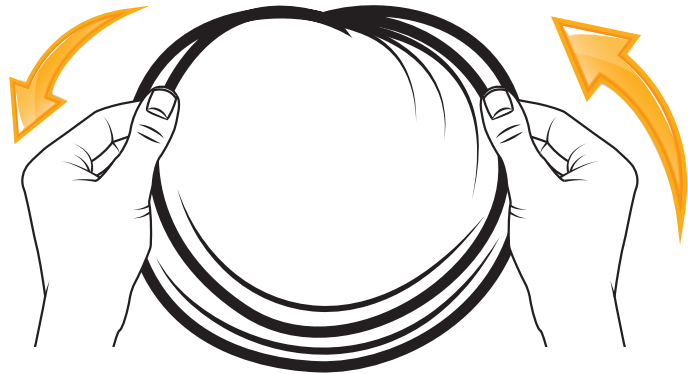

1

- Unfold tent onto a clean/even surface
- Dépliez la tente sur une surface propre / uniforme
- Despliegue la carpa sobre una superficie limpia y uniforme

2

- Unfold and place roof on top of tent
- Déplier et placer le toit sur la tente
- Despliegue y coloque el techo sobre la carpa

3

- Tie roof and tent together
- Attachez le toit et la tente ensemble
- Ate el techo y la carpa juntos