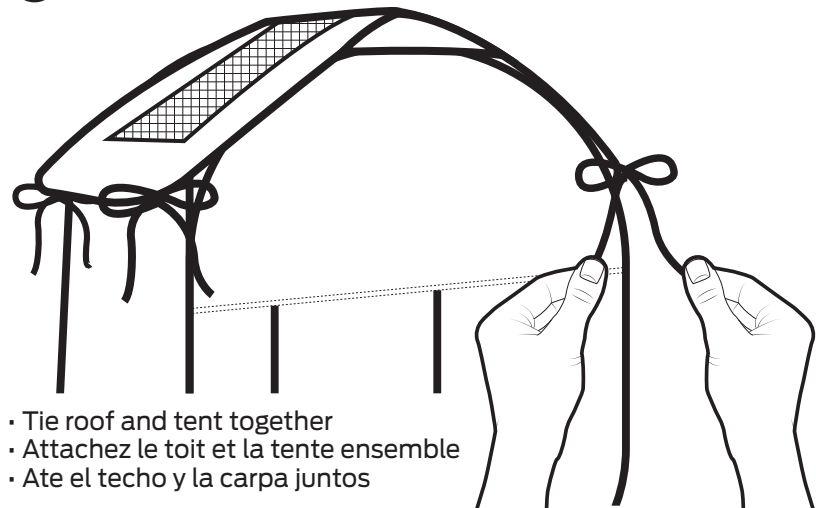

1

- Unfold tent onto a clean/even surface
- Dépliez la tente sur une surface propre / uniforme
- Despliegue la carpa sobre una superficie limpia y uniforme

2

- Unfold and place roof on top of tent
- Déplier et placer le toit sur la tente
- Despliegue y coloque el techo sobre la carpa

3

- Tie roof and tent together
- Attachez le toit et la tente ensemble
- Ate el techo y la carpa juntos